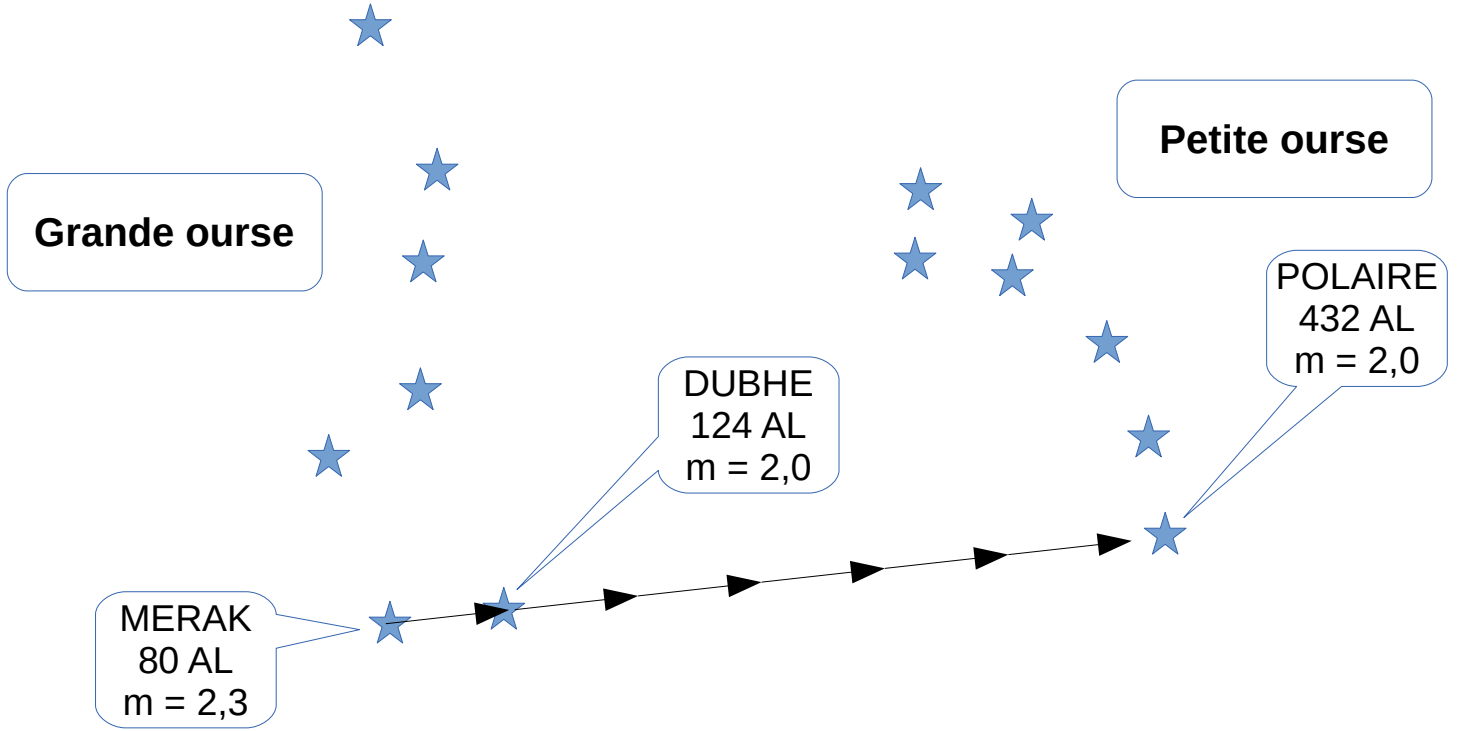

02 – Repérage de la Petite ourse

AST0602 – 11 août 2019