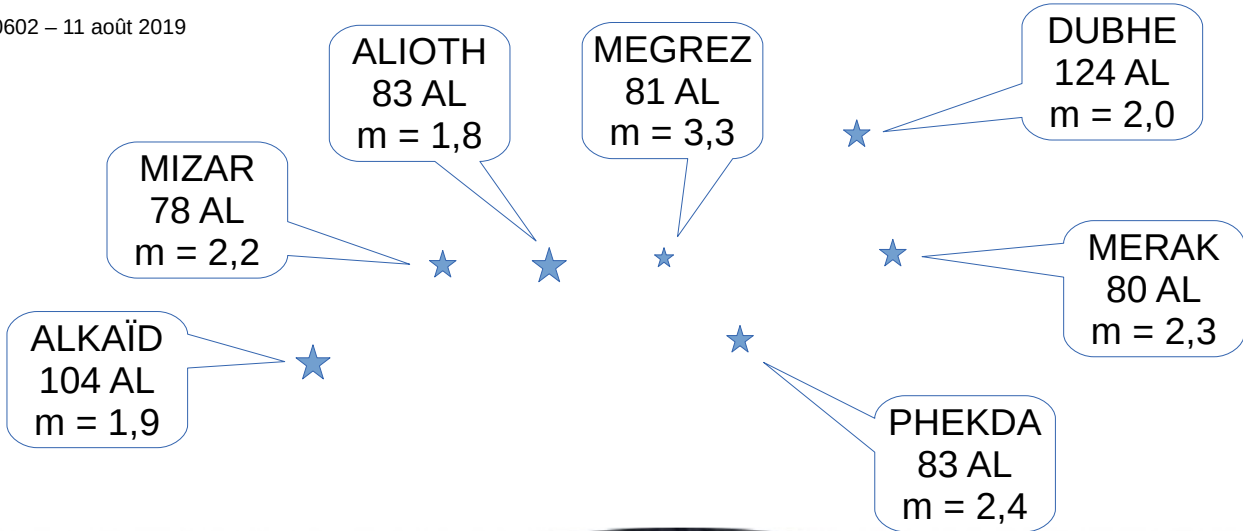

01 – La Grande ourse

AST0602 – 11 août 2019

janv.	fév.	mars	avril	mai	juin	juillet	août	sept.	oct.	nov.	déc.