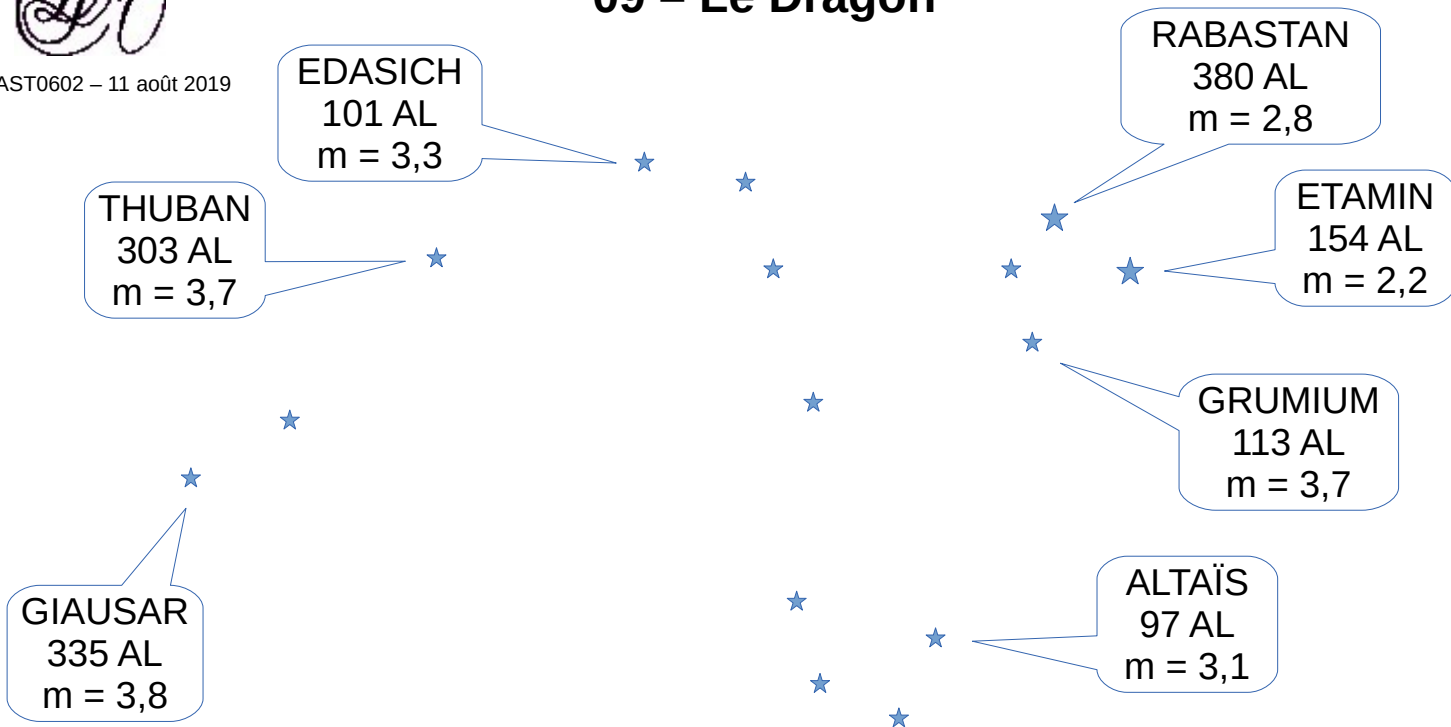

oct.

nov.

déc.

08 – Repérage du Dragon

AST0602 – 11 août 2019

AST0602 – 11 août 2019

09 – Le Dragon

janv.	fév.	mars	avril	mai	juin	juillet	août	sept.	oct.	nov.	déc.
-------	------	------	-------	-----	------	---------	------	-------	------	------	------