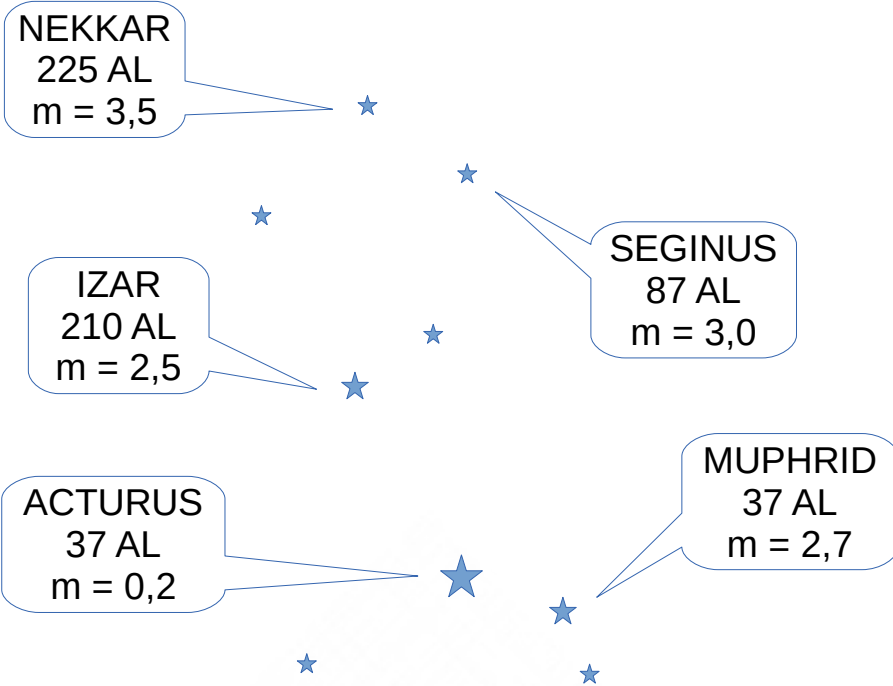

10 – Repérage du Bouvier

AST0602 – 11 août 2019

Bouvier

ALKAÏD
104 AL
m = 1,9

MIZAR
78 AL
m = 2,2

Grand ourse

AST0602 – 11 août 2019

11 – Le Bouvier