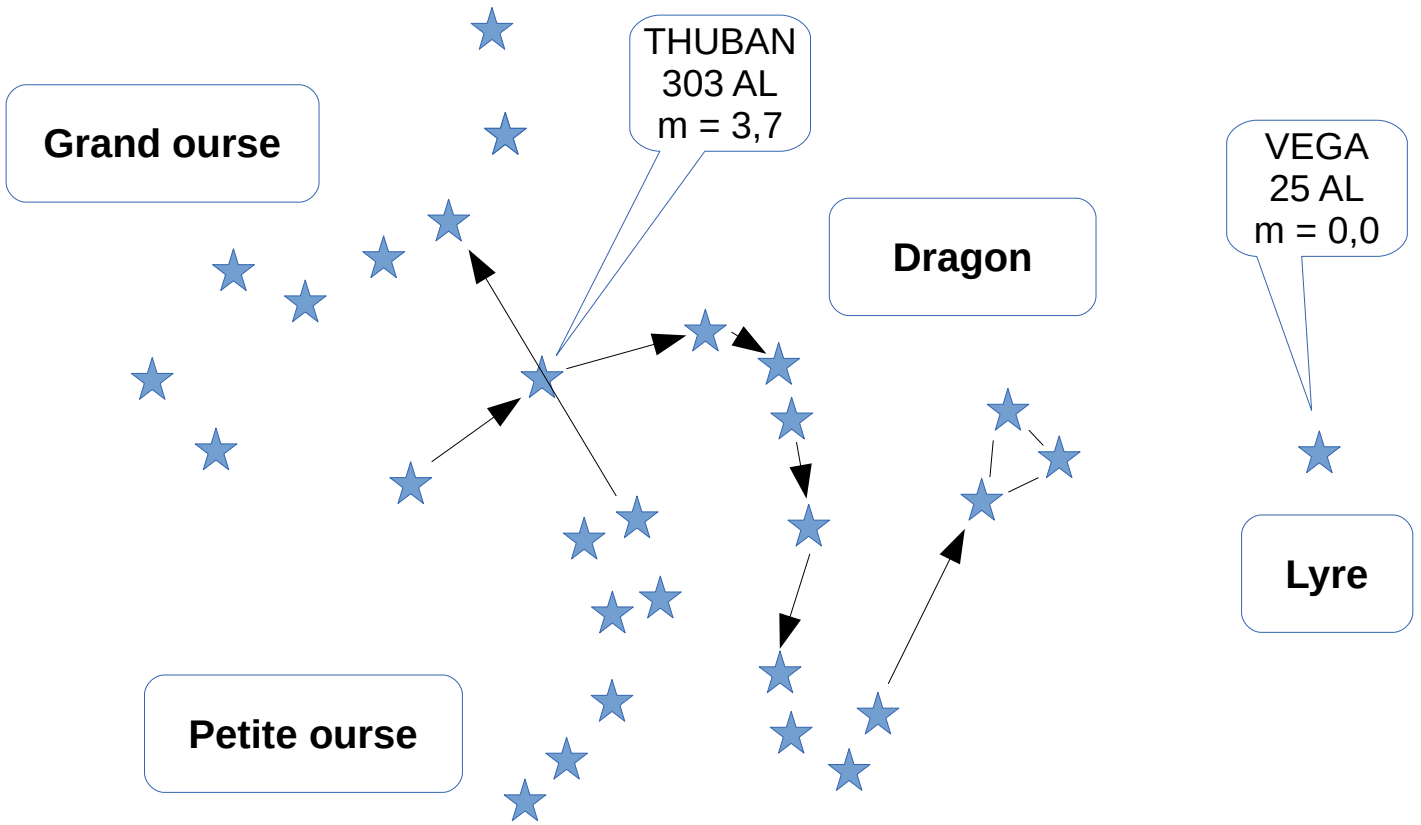

oct.

nov.

déc.

08 – Repérage du Dragon

AST0602 – 11 août 2019

AST0602 – 11 août 2019

09 – Le Dragon

janv.	fév.	mars	avril	mai	juin	juillet	août	sept.	oct.	nov.	déc.
-------	------	------	-------	-----	------	---------	------	-------	------	------	------