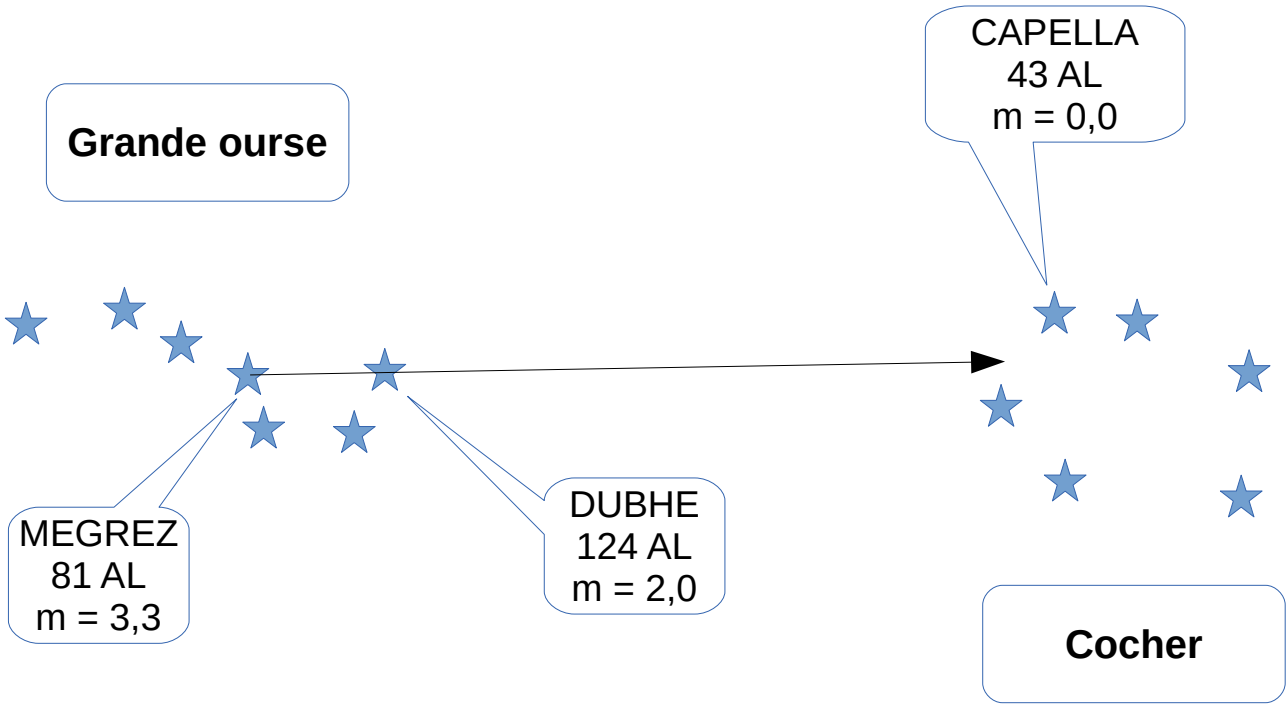

AST0602 – 11 août 2019

janv.	fév.	mars	avril	mai	juin	juillet	août	sept.	oct.	nov.	déc.
-------	------	------	-------	-----	------	---------	------	-------	------	------	------

14 – Repérage du Cocher

AST0602 – 11 août 2019