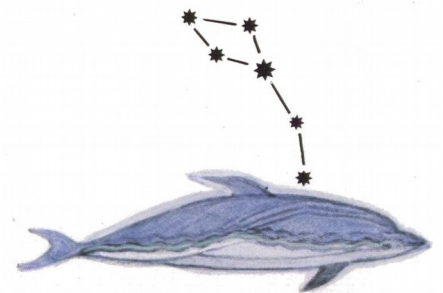

SOIR DU 21 SEPTEMBRE

L'Aigle

Aigle - Capricorne - Cygne
Dauphin - Lyre - Sagittaire

SOIR DU 21 SEPTEMBRE

Le Cygne

Aigle - Capricorne - Cygne
Dauphin - Lyre - Sagittaire

SOIR DU 21 SEPTEMBRE

La Lyre

Aigle - Capricorne - Cygne
Dauphin - Lyre - Sagittaire

SOIR DU 21 SEPTEMBRE

Le Capricorne

Aigle - Capricorne - Cygne
Dauphin - Lyre - Sagittaire

SOIR DU 21 SEPTEMBRE

Le Sagittaire

Aigle - Capricorne - Cygne
Dauphin - Lyre - Sagittaire

SOIR DU 21 SEPTEMBRE

Le Dauphin

Aigle - Capricorne - Cygne
Dauphin - Lyre - Sagittaire

SOIR DU 21 NOVEMBRE

Andromède

Andromède - Baleine - Lézard
Pégase - Poissons - Verseau

SOIR DU 21 NOVEMBRE

La Baleine